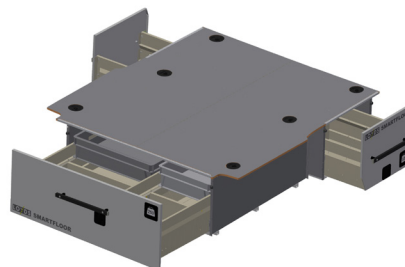

Mått bakre låda: L.930. B.985. H.370. Sidolåda: L.598 (1 skjutdörr L.1225). B.403. H.370. Mått toppgolv Caddy: L.1530. Caddy Maxi: L.1976

RENAULT KANGOO EXPRESS:

Mått bakre låda: L.930. B.985. H.370. Sidolåda: L.598 (1 skjutdörr L.1225). B.403. H.370. Mått toppgolv EX: L.1482. EX Maxi: L.1842

FORD TRANSIT CONNECT:

Mått bakre låda: L.930. B.985. H.370. Sidolåda: L.598 (1 skjutdörr L.1225). B.403. H.370. Mått toppgolv L1: L.1537. Mått toppgolv L2: L.1879

MELLANSTORA TRANSPORTBILAR

RENAULT TRAFIC / NISSAN NV300 / OPEL VIVARO

Mått bakre låda: L.1243. B.1137. H.370. Sidolåda: L.741 (1 skjutdörr L.1225). B.722. H.370. Mått toppgolv L1: L.2280. Mått toppgolv L2: L.2676

VOLKSWAGEN T6:

Mått bakre låda: L.1243. B.1137. H.370. Sidolåda: L.741 (1 skjutdörr L.1225). B.722. H.370. Mått toppgolv L1: L.2277. Mått toppgolv L2: L.2605

FORD TRANSIT CUSTOM:

Mått bakre låda: L.1243. B.1137. H.370. Sidolåda: L.741 (1 skjutdörr L.1225). B.722. H.370. Mått toppgolv L1: L.2150. Mått toppgolv L2: L.2525

MERCEDES VITO:

Mått bakre låda: L.1243. B.1137. H.370. Sidolåda: L.741 (1 skjutdörr L.1225). B.722. H.370. Mått toppgolv A2: L.2270. Mått toppgolv A3: L.2500

PEUGEOT EXPERT / CITROEN JUMPY /

FIAT TALENTO / TOYOTA PROACE:

Mått bakre låda: L.1243. B.1137. H.370. Sidolåda L0: (1 skjutdörr L.1225). B.403. H.370. Sidolåda L1 / L2: L.741. (1 skjutdörr L.1225) B.722. H.370. Mått toppgolv L0: L.1840. L1: L.2150. L2: 2525

LITEN TRANSPORTBIL, 2 SKJUTDÖRRAR