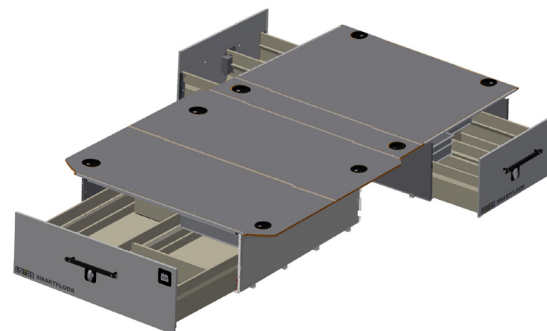

I samarbete med

NORR MODUL

LOYDS

SMARTFLOOR

FULLSTÄNDIG ÖVERBLICK SPARAR TID

Med en volym på hela 1 kubikmeter och en nyttolast på 500 kg totalt ger Smartfloor dig enkel tillgång till verktyg och material som används dagligen. Djupet på lådorna är hela 37 cm, vilket gör det möjligt att ställa in bland annat verktygslådor upprätt. Med allt på sin fasta plats i lådorna, vet du alltid vart material och verktyg finns. Ett stort och välordnat golv till varutransporter gör arbetsdagen enklare, mer översiktlig och du sparar tid.

PEUGEOT EXPERT / CITROEN JUMPY /

FIAT TALENTO / TOYOTA PROACE:

Mått bakre låda: L.1243. B.1137. H.370. Sidolåda L0: (1 skjutdörr L.1225). B.403. H.370. Sidolåda L1 / L2: L.741. (1 skjutdörr L.1225) B.722. H.370. Mått toppgolv L0: L.1840. L1: L.2150. L2: 2525

LITEN TRANSPORTBIL, 2 SKJUTDÖRRAR

LITEN TRANSPORTBIL, 1 SKJUTDÖRR

MELLANSTOR TRANSPORTBIL, 2 SKJUTDÖRRAR

PICKUP

PICKUP

VOLKSWAGEN AMAROK:

Mått bakre låda: L.1243. B.1137. H.370. Mått toppgolv: L.1460. B.1526