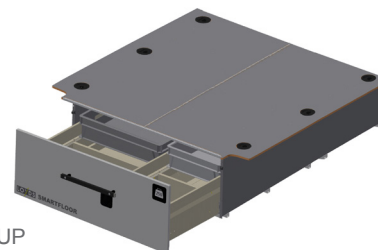

I samarbete med

NORR MODUL

LOYDS

SMARTFLOOR

FULLSTÄNDIG ÖVERBLICK SPARAR TID

Med en volym på hela 1 kubikmeter och en nyttolast på 500 kg totalt ger Smartfloor dig enkel tillgång till verktyg och material som används dagligen. Djupet på lådorna är hela 37 cm, vilket gör det möjligt att ställa in bland annat verktygslådor upprätt. Med allt på sin fasta plats i lådorna, vet du alltid vart material och verktyg finns. Ett stort och välordnat golv till varutransporter gör arbetsdagen enklare, mer översiktlig och du sparar tid.

PEUGEOT EXPERT / CITROEN JUMPY /

FIAT TALENTO / TOYOTA PROACE:

Mått bakre låda: L.1243. B.1137. H.370. Sidolåda L0: (1 skjutdörr L.1225). B.403. H.370. Sidolåda L1 / L2: L.741. (1 skjutdörr L.1225) B.722. H.370. Mått toppgolv L0: L.1840. L1: L.2150. L2: 2525

LITEN TRANSPORTBIL, 2 SKJUTDÖRRAR

LITEN TRANSPORTBIL, 1 SKJUTDÖRR

MELLANSTOR TRANSPORTBIL, 2 SKJUTDÖRRAR

PICKUP

PICKUP

VOLKSWAGEN AMAROK:

Mått bakre låda: L.1243. B.1137. H.370. Mått toppgolv: L.1460. B.1526