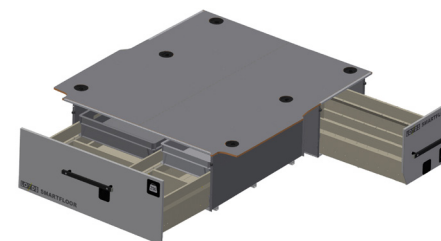

LITEN TRANSPORTBIL, 1 SKJUTDÖRR